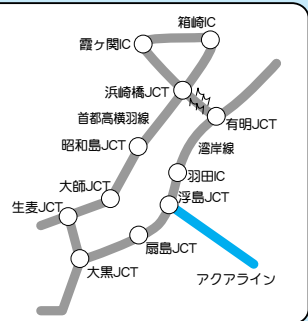

道路案内図

道路情報

■首都高速情報:03-3239-9801
■千葉情報:043-243-2311

●案内看板

Aルート

京葉道路～東金有料道路、大宮IC下車。右折し外房有料道路方面へ。外房有料道路出てT字路右折R128へ。給田交差点を直進し案内看板のあるT字路を左折し、道路の上に橋が見えたらその手前を左折すると当コース。
◇大宮ICより50分(26km)

Bルート

Cルート

利用電車時刻表

〈往路〉

電車名	東京発	千葉発	蘇我発	茂原着	クラブバス茂原駅発	コース着	摘要
特急わかしお1号	7:15		7:53	8:12	8:20	8:40	京葉線經由安房鴨川行
新宿わかしお号(土・休日運行)	7:19	8:09	8:15	8:36	8:45	9:05	安房鴨川行

8:20発のクラブバスは平日は予約運行となります。(平成25年3月13日改正版)

〈復路〉

電車名	コース発	茂原発	蘇我発	東京着	摘要
特急わかしお20号	15:00	15:41	16:01	16:34	京葉線經由東京行
快速		16:28	蘇我17:00 千葉17:06	(平日)17:52 (土休)17:54	(平日)久里浜(土休)逗子
特急わかしお22号	15:50	16:38	17:00	17:34	京葉線經由東京行
特急わかしお24号	17:00	17:44	18:05	18:40	京葉線經由東京行
特急わかしお26号	18:00	18:42	19:03	19:36	京葉線經由東京行

B C ルート

茂原長南ICからの道案内

茂原長南IC下車し長生グリーンラインを右折。千田の交差点を左折し600m先の長南交差点を左折。長南商店街を通過し、やすだストア・正面小湊バスのあるY字路の信号を左折し4.6km進み、給田交差点を右折。以下はAルートと同じ。