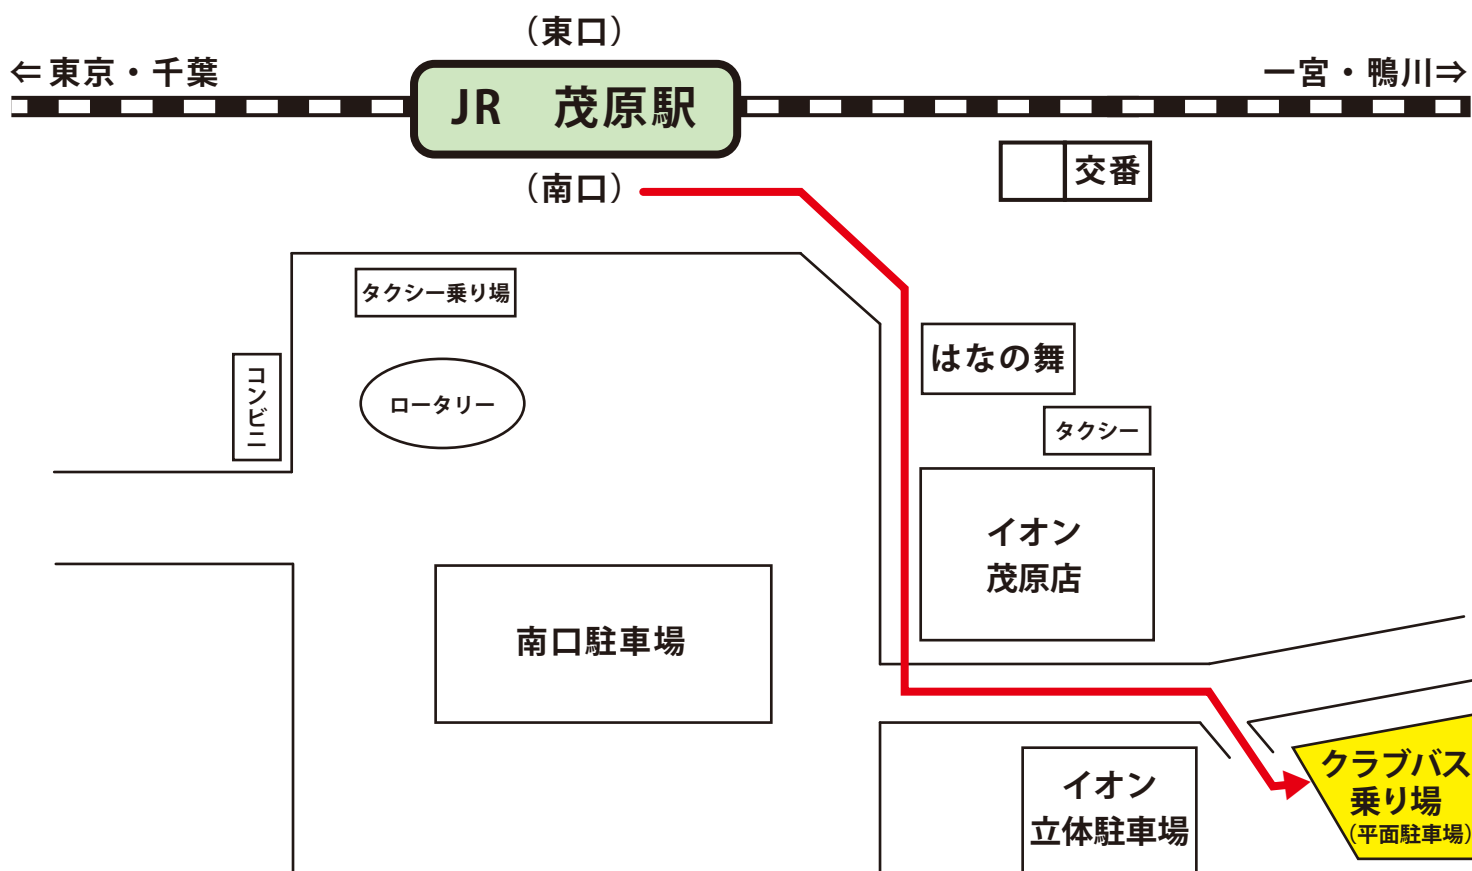

【クラブバス乗り場のご案内】

クラブバス時刻表

茂原駅⇒クラブハウス

平日

8 : 20 発→8 : 40 着
(予約制)

土日祝

8 : 20 発→8 : 40 着
8 : 45 発→9 : 05 着

クラブハウス⇒茂原駅

15 : 00 発→15 : 20 着

15 : 50 発→16 : 10 着

17 : 00 発→17 : 20 着

18 : 00 発→18 : 20 着