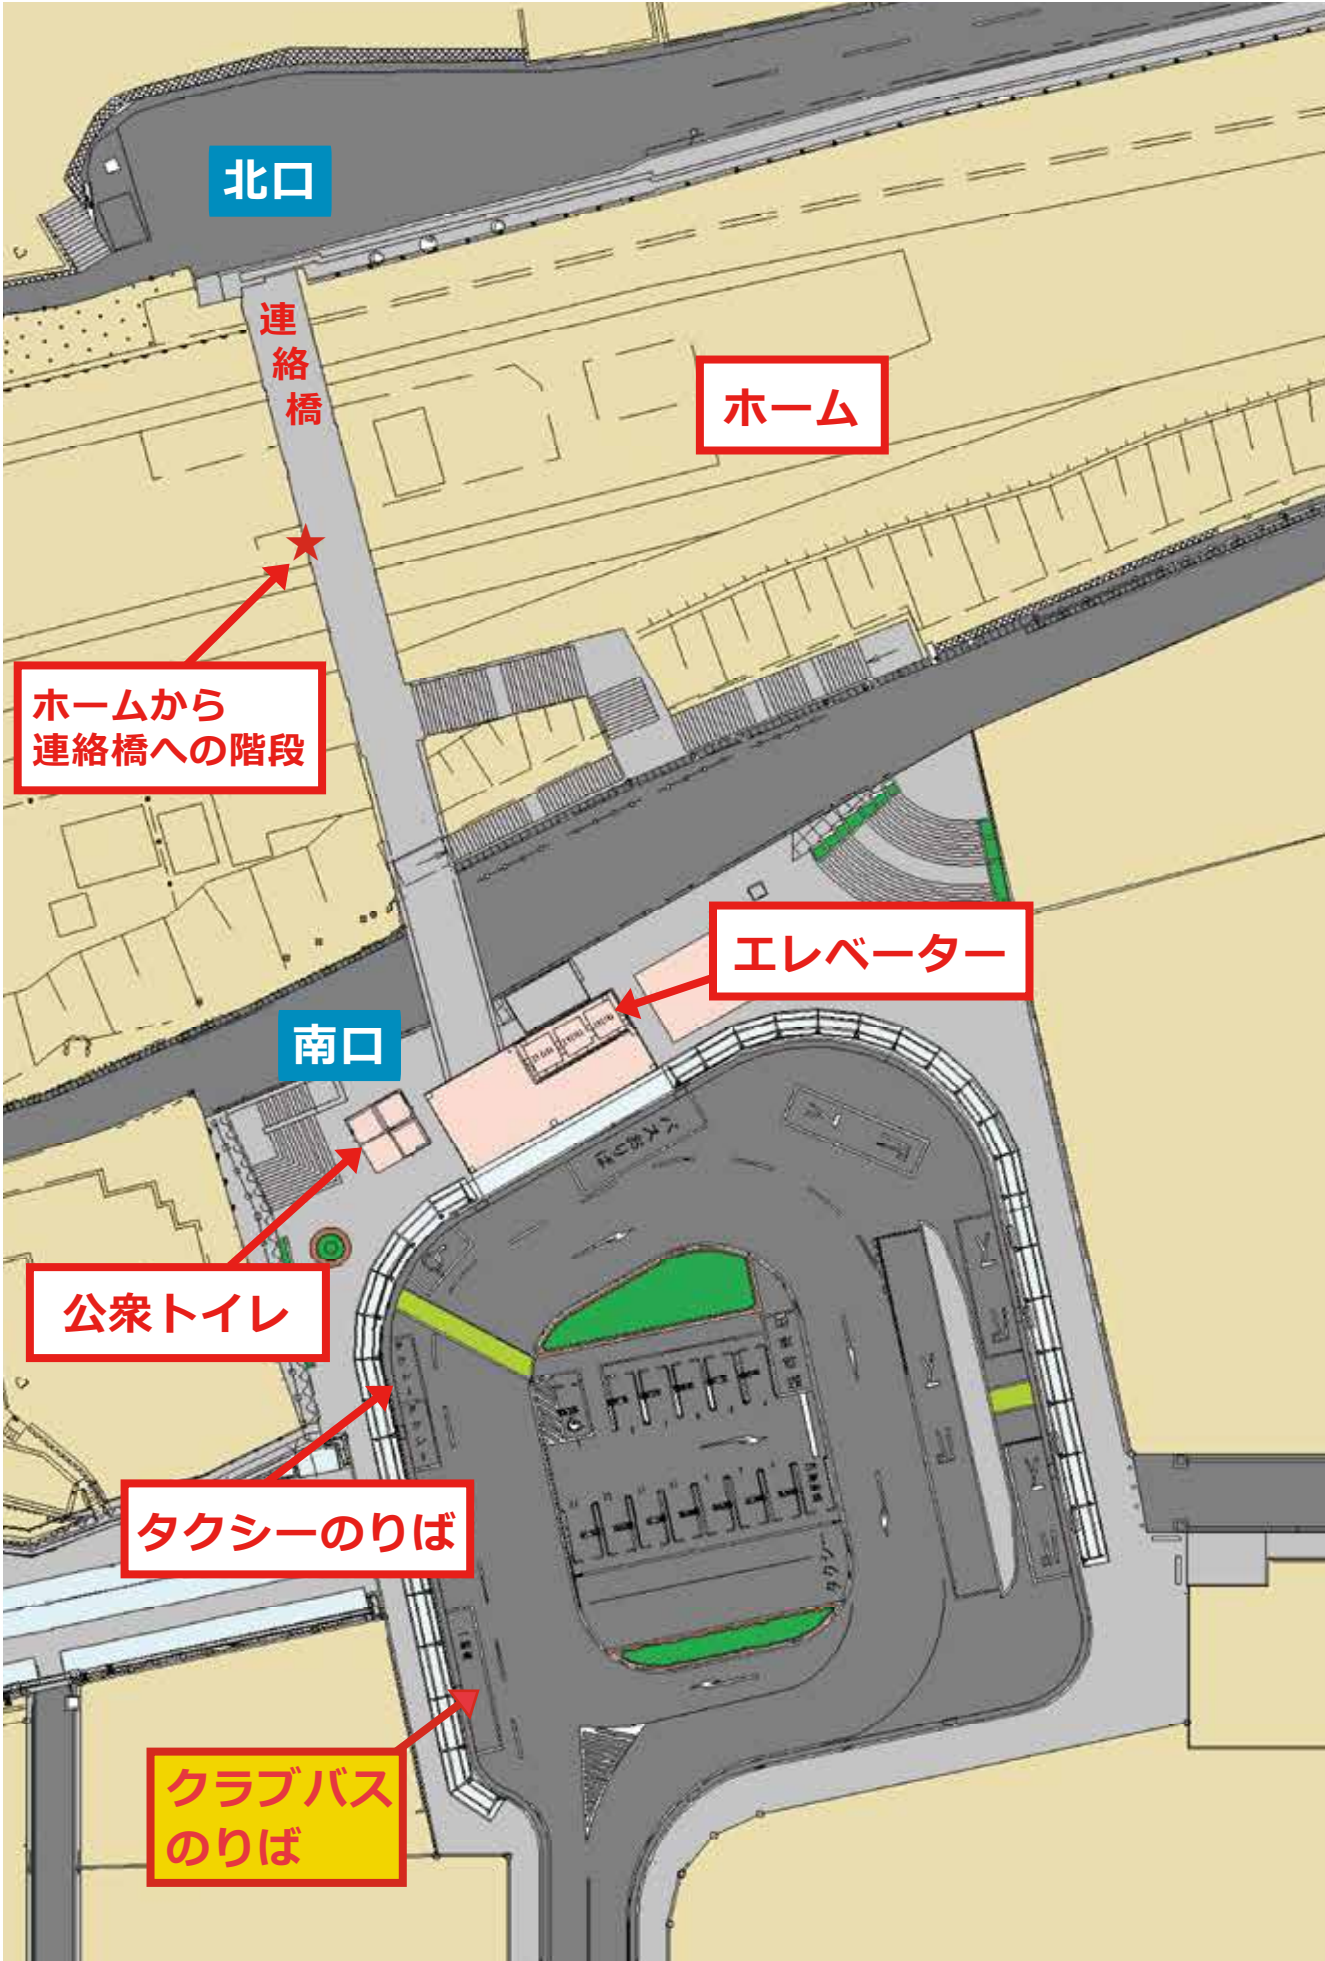

上野原駅南口・クラブバスのりばのご案内

北口

連絡橋

ホーム

ホームから  
連絡橋への階段

エレベーター

南口

公衆トイレ

タクシーのりば

クラブバス  
のりば