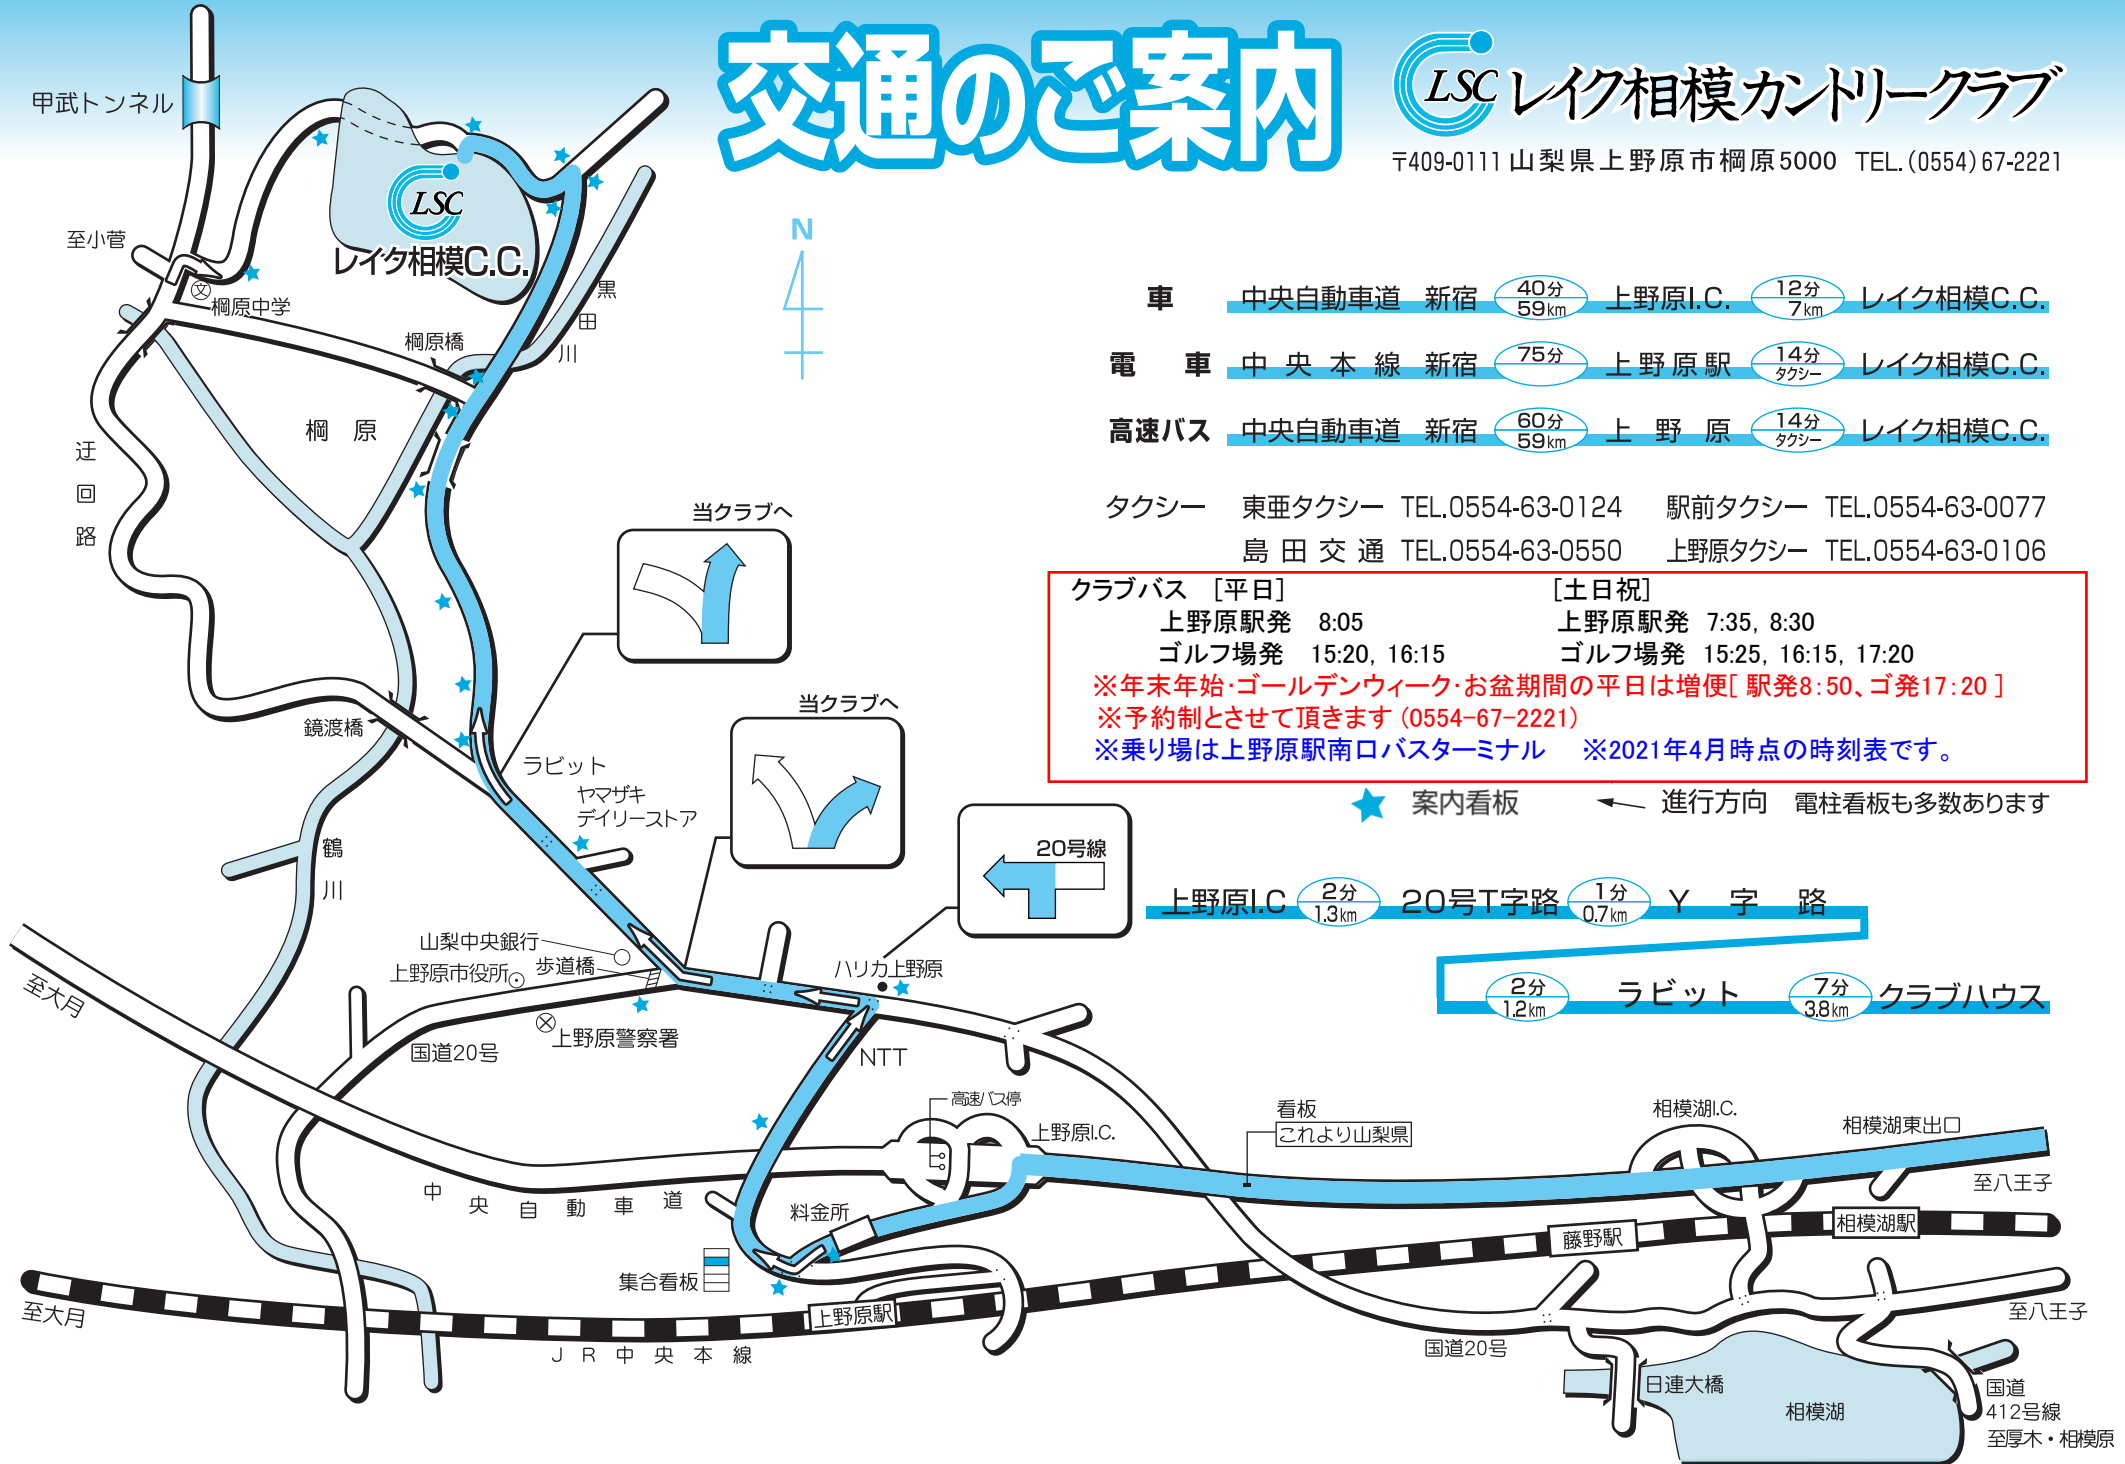

交通のご案内

〒409-0111 山梨県上野原市桐原5000 TEL.(0554)67-2221

車 中央自動車道 新宿 40分 / 59km 上野原I.C. 12分 / 7km レイク相模C.C.

電車 中央本線 新宿 75分 上野原駅 14分 タクシー レイク相模C.C.

高速バス 中央自動車道 新宿 60分 / 59km 上野原 14分 タクシー レイク相模C.C.

タクシー 東亜タクシー TEL.0554-63-0124 駅前タクシー TEL.0554-63-0077
島田交通 TEL.0554-63-0550 上野原タクシー TEL.0554-63-0106

クラブバス [平日]	[土日祝]
上野原駅発 8:05	上野原駅発 7:35, 8:30
ゴルフ場発 15:20, 16:15	ゴルフ場発 15:25, 16:15, 17:20

※年末年始・ゴールデンウィーク・お盆期間の平日は増便[駅発8:50、ゴ発17:20]
 ※予約制とさせていただきます (0554-67-2221)
 ※乗り場は上野原駅南口バスターミナル ※2021年4月時点の時刻表です。

★ 案内看板 ← 進行方向 電柱看板も多数あります

上野原I.C. 2分 / 1.3km 20号T字路 1分 / 0.7km Y字路

2分 / 1.2km ラビット 7分 / 3.8km クラブハウス